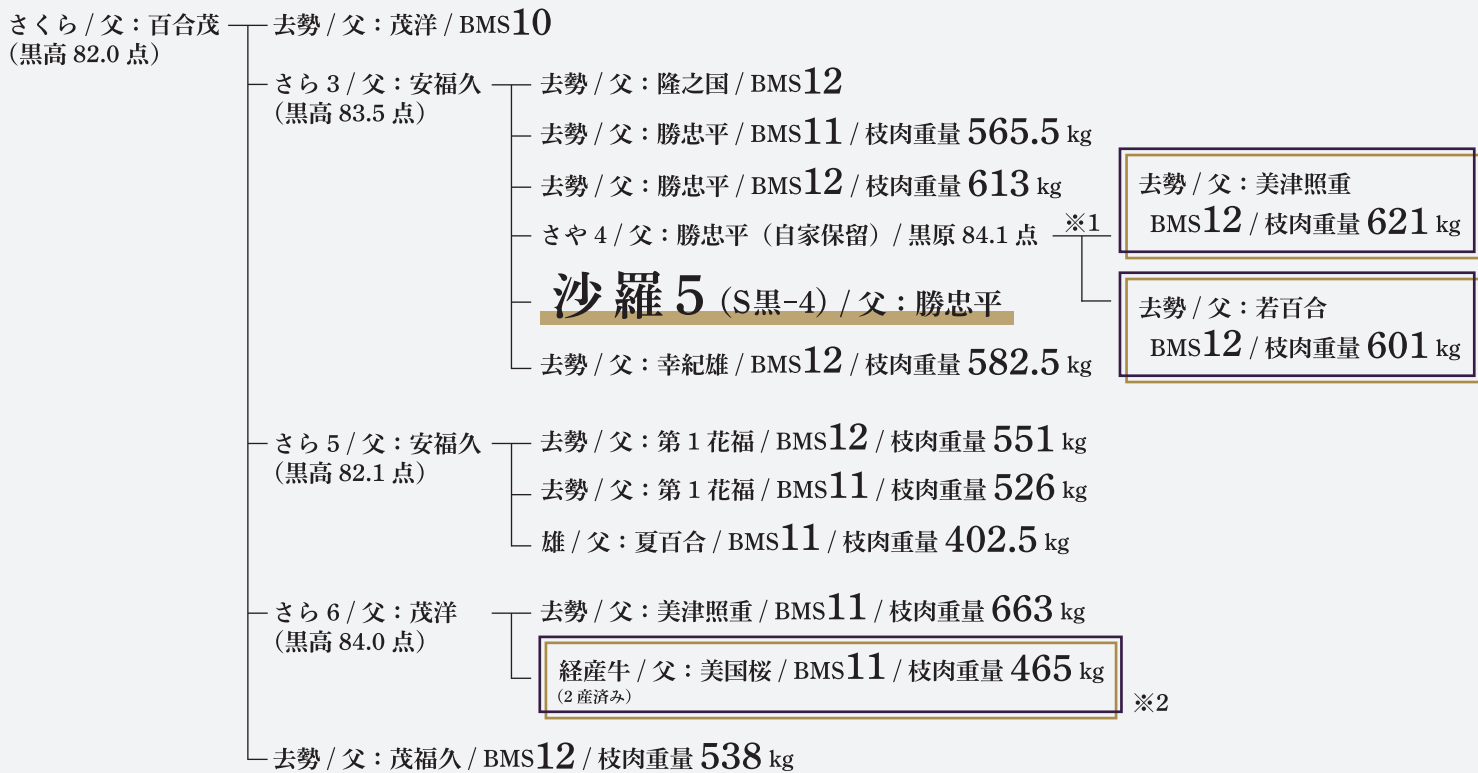

# さら 沙羅 5

生年月日：令和元年9月9日  
遺伝病：保因無し(10形質)  
生産地：宮城県  
登録番号：黒15674  
得点：82.7点

## 注目ポイント

- 父は気高系の超名牛「勝忠平」、母は高等登録83.5点を獲得している高育種価牛「さら3」!
- 「沙羅5」と全姉妹牛「さや4」(父母血統が同一)の2頭の産子枝肉が判明し、共にBMS12、枝肉重量600kg越え!
- 「沙羅5」と同じ母系に属している経産牛(2産済み)の枝肉成績が驚異のBMS11!(系統図※2) (系統図※1)

## 母系統図